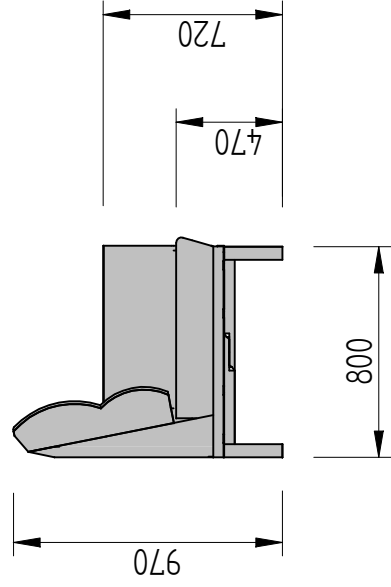

# SEDACIA SÚPRAVA BARÓN

Sedacia súprava Barón pozostáva z kresla, dvojsedu a trojsedu.  
Má veľmi kvalitné kovové podnožie v chrómovom prevedení.  
Pohodlné sedenie sme dosiahli kombináciou vlnitých pružín,  
studenej peny a PUR peny s vysokou hustotou.  
Zákazník si môže vybrať z viac ako 200 druhov  
látok v štyroch cenových skupinách.

KRESLO  
BR-1/830

DVOJSED  
BR-2/1800

TROJSED  
BR-3/2100