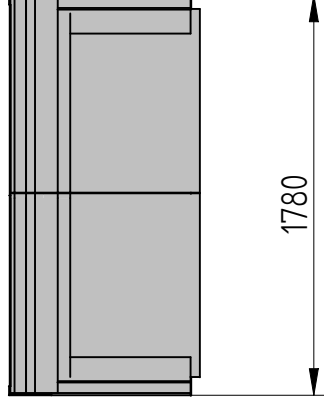

# SEDACIA SÚPRAVA BARÓN

Sedacia súprava Barón pozostáva z kresla, dvojsedu a trojsedu.  
Má veľmi kvalitné kovové podnožie v chrómovom prevedení.  
Pohodlné sedenie sme dosiahli kombináciou vlnitých pružín,  
studenej peny a PUR peny s vysokou hustotou.  
Zákazník si môže vybrať z viac ako 200 druhov  
látok v štyroch cenových skupinách.

KRESLO  
BR-1/830

DVOJSED  
BR-2/1800

TROJSED  
BR-3/2100